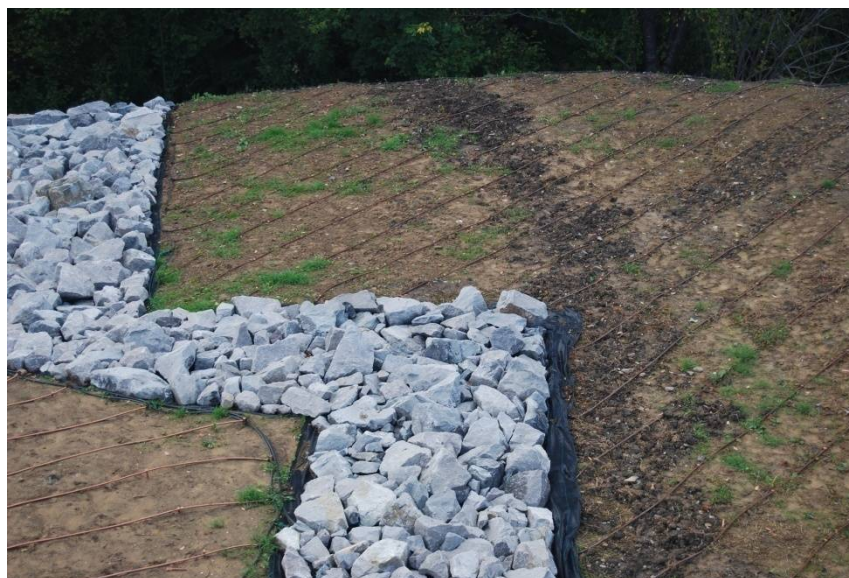

Realizacja / sierpień - październik

Projektantka: mgr inż. arch. kraj. Karolina Kopiec

ARCHITEKTURA
KRAJOBRAZU